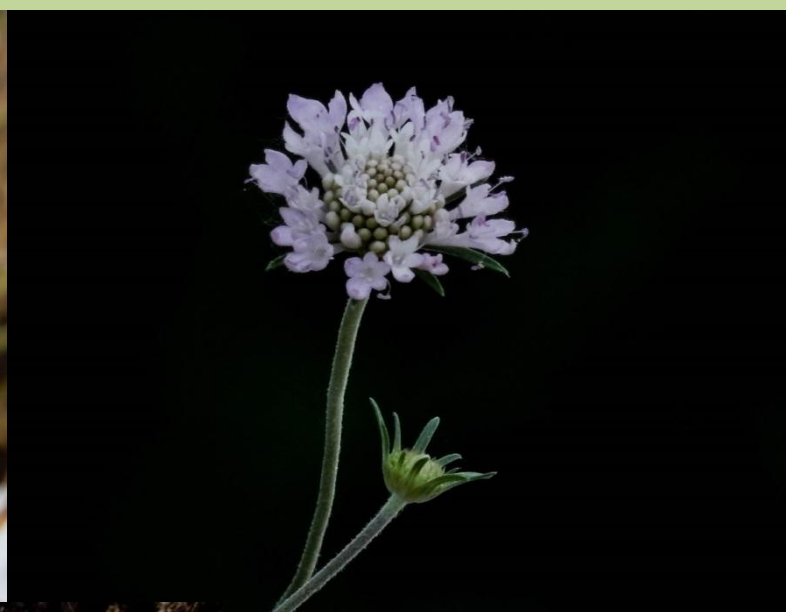

FAMILIA: *Dipsacaceae*.

GÉNERO: *Scabiosa*.

ESPECIE: *Scabiosa maritima* L.

BIOLOGÍA: Planta vivaz o perenne, ocasionalmente anual con floración durante todo el año. Hojas glabrescentes o laxamente híspidas, desde crenado-dentadas algunas basales a pinnatisectas las superiores, con el segmento terminal más grande. Capítulos oblongos. Corola blanca, violácea o rosada.

HÁBITAT: Podemos encontrarla en cultivos de secano poco cuidados y en bordes de caminos, eriales, etc.

J.Pueyo